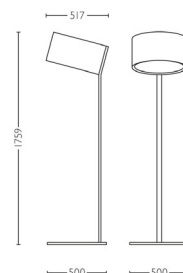

Lirio od společnosti Philips
Podlahové svítidlo

BALANZA
bílá

42240/31/LI